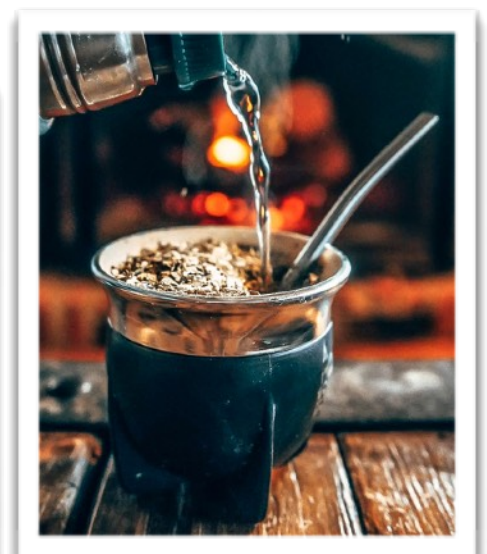

Pampa es:

- Térmico por su cámara de aire interna.
- Base flexible resistente a caídas y golpes
- Aséptico, su material no genera hongos
- Fácil de lavar
- Ecológico